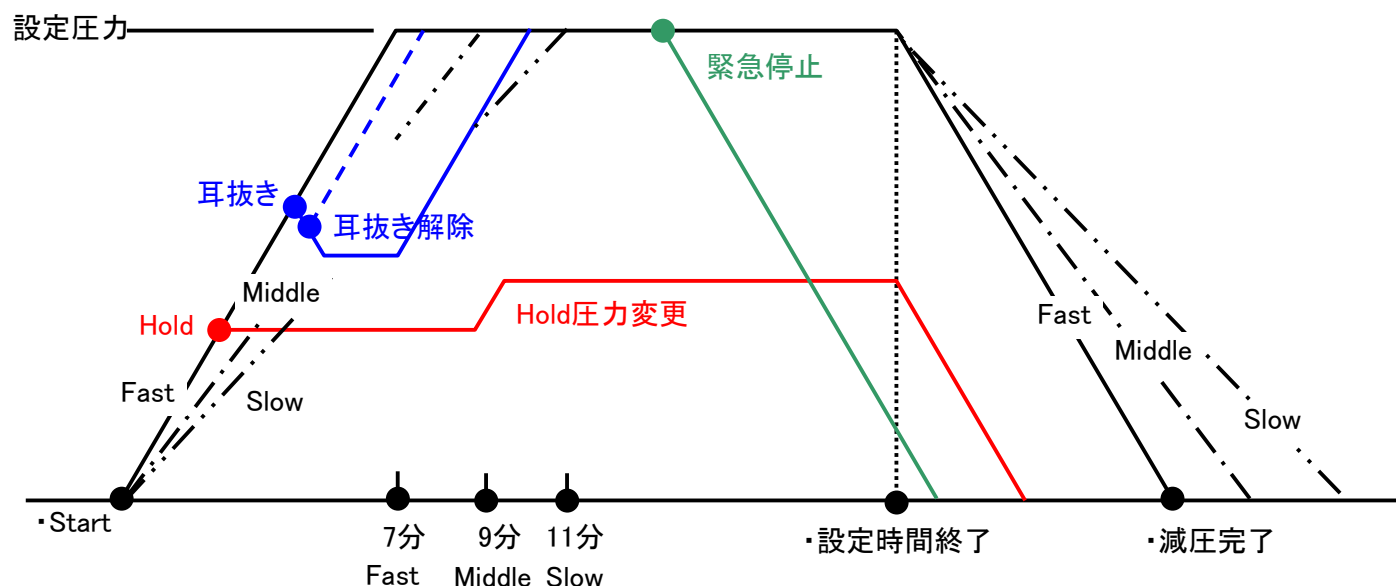

Braveridge酸素カプセルの特徴

ブレイブリッジの酸素カプセルは圧力、時間の設定が自由にでき、始めから終わりまで全自動制御の酸素カプセルです。さらに、耳抜き機能、圧力ホールド機能、冷暖房機能(オプション)などいろいろな機能を有したハイグレードなシステムです。

・特徴 STARTボタンひとつで、終了まで全自動制御のエアシステム

- ①カプセル内圧力を1.1atmから1.3atmまで0.01atm刻みで自由に設定でき、カプセル内圧力を完全自動制御します。
- ②設定時間を最小10分から最大99分まで1分刻みで簡単に設定できます。設定時間になったら、自動的に減圧し大気圧まで戻ります。
- ③圧力の上昇、減圧スピードもFast(約7分)、Middle(約9分)、Slow(約11分)の3段階から選べます。
- ④冷房機能*1によりカプセル内へのエアーを室温より7℃冷やす(暖房機能は6℃暖める)ことができ、快適に酸素カプセルを楽しむことができます。
- ⑤耳抜きが苦手な方のための耳抜き補助機能により、誰でも安全に使用できます。
- ⑥始めにカプセル内圧力を設定しておいても、圧力ホールド機能により、途中で設定圧力を変更することができます。
- ⑦使う人にやさしい音声ガイダンス、表示ガイダンスにより、簡単に使用することができます。
- ⑧インターフォンにより、カプセルの内部と外部でいつでも通話ができ、安心して楽しむことができます。

*1:冷暖房機能はオプションとなります。

・システム動作図

*仕様は予告なく、変更する場合がございますので、ご了承ください。