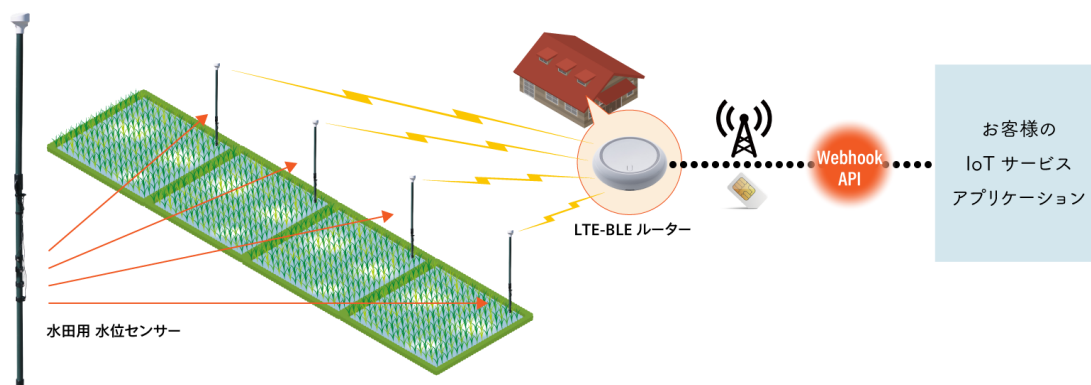

### ■背景

稲作では水の管理が大切です。特に田植え後から中干しの間の水田における水深の管理はとても重要な要素となります。見回りではなく、遠隔で水位を管理するためには、水田 1 枚毎に IoT 水位センサーの設置が必要であり、水位センサーの単価を抑える必要がありました。

Braveridge の『水田用 水位センサー』は、3 段階の水位を検知するシンプルな構造によって低価格化を実現、株式会社 KDDI ウェブコミュニケーションズとの協力のもと愛知県豊田市で実証実験を経て商品化しました。

### ■農業 IoT 向けセンサー 『水田用 水位センサー』

Braveridge の農業 IoT 向け『水田用 水位センサー』は、水田に挿すだけで簡単に設置できる水位センサーです。各種農業 IoT サービス事業者向けセンサーデバイスとして提供します。

多数の設置を可能とするリーズナブルな本体価格を実現。また、複数の『水田用 水位センサー』のデータを、水田周辺に設置した1台のLTE-BLE ルーター（LongRange 対応）で取得することができるため、ランニングコストも抑えることができます。

水位検知部を上下させて直感的に3段階の水位レベル（上限・通常・下限）を設定可能です。

※詳細は「『水田用 水位センサー』製品情報ページ」をご覧ください。

<http://www.braveridge.com/product/archives/46>