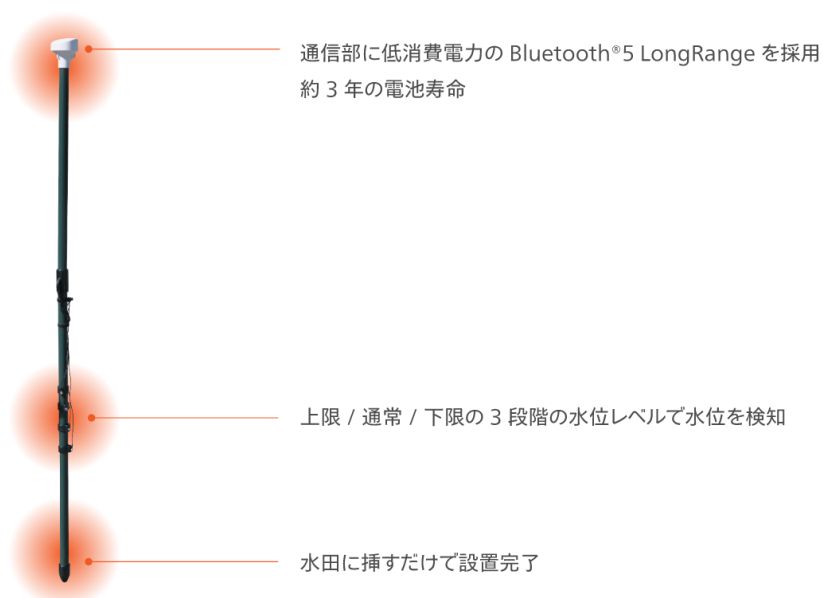

### ■背景

稲作では水の管理が大切です。特に田植え後から中干しの間の水田における水深の管理はとても重要な要素となります。見回りではなく、遠隔で水位を管理するためには、水田 1 枚毎に IoT 水位センサーの設置が必要であり、水位センサーの単価を抑える必要がありました。

Braveridge の『水田用 水位センサー』は、3 段階の水位を検知するシンプルな構造によって低価格化を実現、株式会社 KDDI ウェブコミュニケーションズとの協力のもと愛知県豊田市で実証実験を経て商品化しました。

### ■農業 IoT 向けセンサー 『水田用 水位センサー』

Braveridge の農業 IoT 向け『水田用 水位センサー』は、水田に挿すだけで簡単に設置できる水位センサーです。各種農業 IoT サービス事業者向けセンサーデバイスとして提供します。

多数の設置を可能とするリーズナブルな本体価格を実現。また、複数の『水田用 水位センサー』のデータを、水田周辺に設置した1台のLTE-BLE ルーター（LongRange 対応）で取得することができるため、ランニングコストも抑えることができます。

水位検知部を上下させて直感的に3段階の水位レベル（上限・通常・下限）を設定可能です。

※詳細は「『水田用 水位センサー』製品情報ページ」をご覧ください。

<http://www.braveridge.com/product/archives/46>